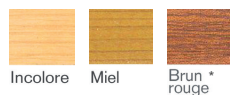

Le saturateur monocouche  
pour terrasses en bois :  
**CORIWOOD Terrasses Hydro**

**CORIWOOD Terrasses Hydro**

est un saturateur acrylique monocouche pour l'entretien et la rénovation de toutes essences de bois, y compris les bois exotiques et traités par autoclave. Faible émission de COV.

Pour toutes essences de bois

- ✓ Conserve l'aspect naturel du bois, met en valeur le veinage
- ✓ Protection hydrofuge, anti-taches, anti-UV, anti-grisaillement
- ✓ Non filmogène : entretien facile

Aspect : bois mouillé  
Incolore ou 2 teintes proposées :

\* Brun rouge = Brun cuivré

Le saturateur monocouche  
pour terrasses en bois :  
**CORIWOOD Terrasses Hydro**

**CORIWOOD Terrasses Hydro**

est un saturateur acrylique monocouche pour l'entretien et la rénovation de toutes essences de bois, y compris les bois exotiques et traités par autoclave. Faible émission de COV.